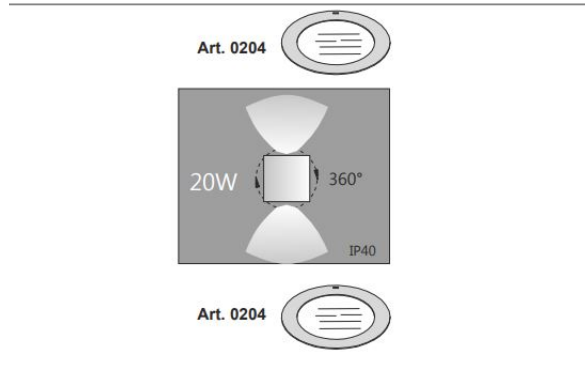

ACCESS. VETRO PIANO PER FOKUS Alluminio

Cod. 0204.45

Qtà. 1pz