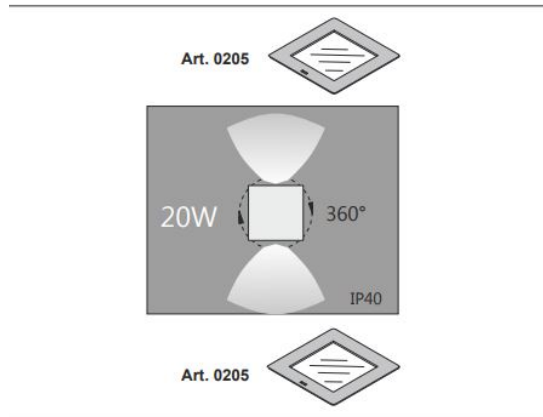

## ACCESS. VETRO PIANO PER ALEA colore Bianco

Cod. 0205.01

Qtà. 1pz