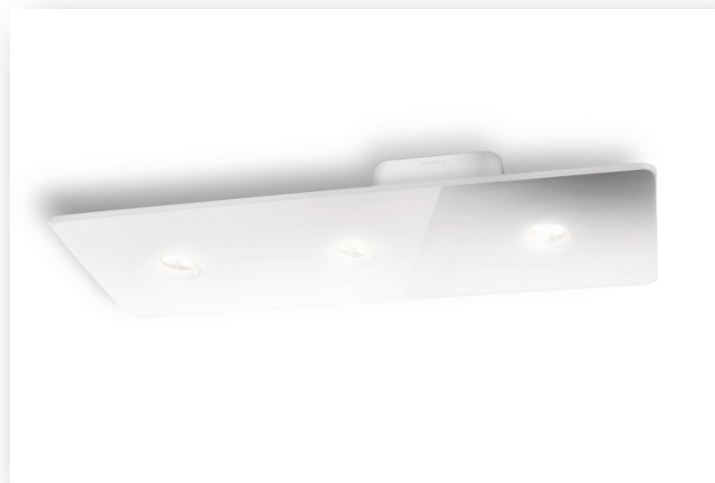

PHILIPS

PLAFONIERA 3 LUCI ALLUMINIO BIANCO - 3 HIGH

Cod. 316063116

Qtà. 1pz