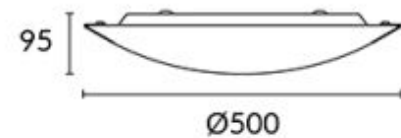

LEDS C4®

PLAFONIERA CLIP 91 X LED 16,6W CROMO

Cod. 15-1522-21-E9

Qtà. 1pz