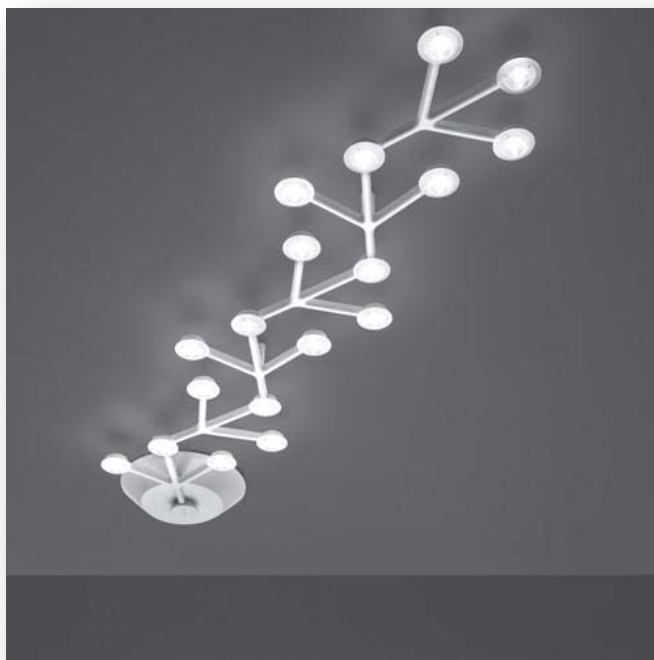

Artemide®

LED NET 125 C LINEARE NEW

Cod.1596050A

Qtà. 1pz