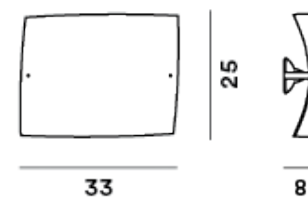

FOSCARINI

FOLIO PICCOLA FLUOR 2X18W BIANCO

Cod. 019005F.10

Qtà. 1pz