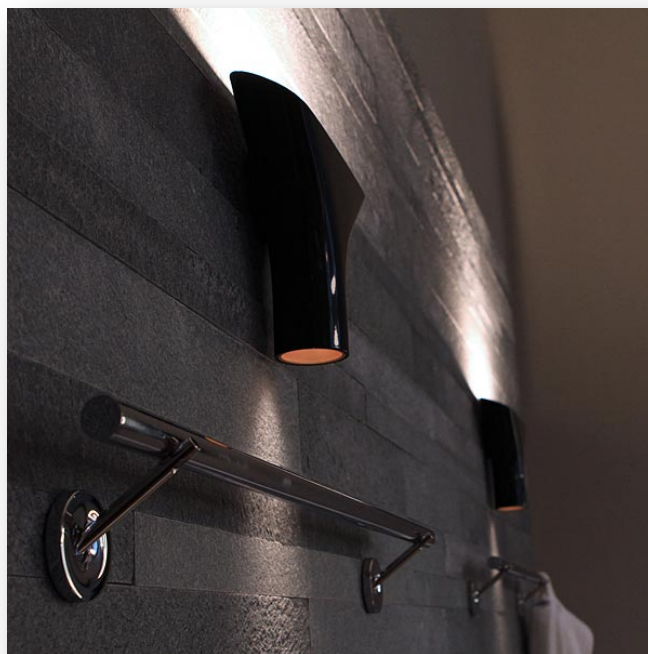

FLOS

TAU EUR NRO/INT.ORO

Cod. F6541030

Qtà. 1pz