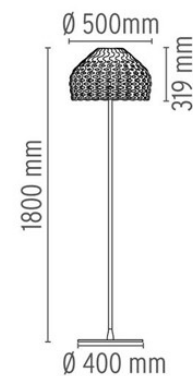

FLOS

TATOU F EU NRO

Cod. F7764030

Qtà. 1pz