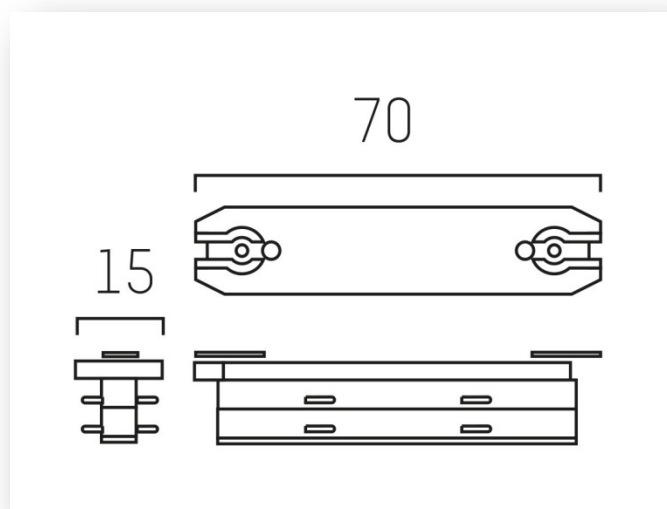

## VOLARE GIUNTO LINEARE

Cod. 21-30035

Qtà. 1pz

MOLTO LUCE®

---