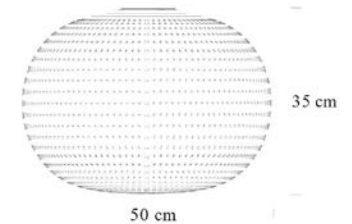

FontanaArte

LAMP SOF BIANCA LARGE E27 BI RAL9002

Cod. F432870150BINE

Qtà. 1pz