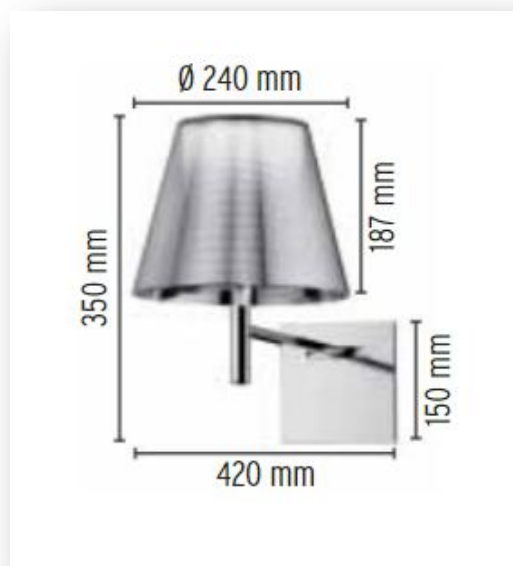

FLOS

KTRIBE W EUR DIM ALLUMINATO ARG

Cod. F6290004

Qtà. 1pz