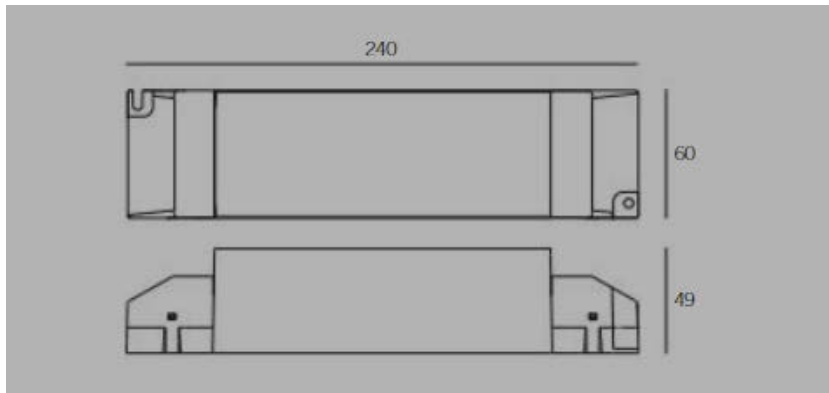

MACROLUX

[CS] DC 120W 24V VSTR- ALIM.ELETTR REGOLABILE

Cod. 1.122730

120W, 3 CHANNELS (DW)

Alimentatore elettronico regolabile con uscita in tensione per moduli LED, tre uscite per moduli LED in RGB.

Protetti in Classe II contro le scosse elettriche per contatti diretti e indiretti.

Forniti di coprimorsetto e serracavo.

Protezioni: termica e cortocircuito, contro le extra tensioni di rete, contro i sovraccarichi.

Qtà. 7pz