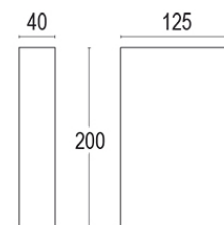

ZERO 1 VERTI 2X8W LED 3K BIANCO

Cod. 245030131

Qtà. 1pz