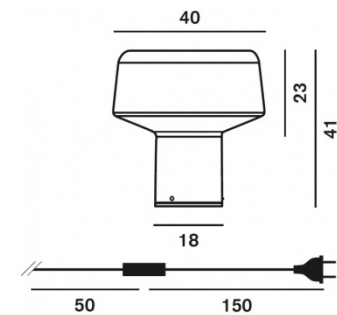

FOSCARINI

GLASS DROP TABLE CHROME

Cod. LI3011 78 E

Qtà. 1pz