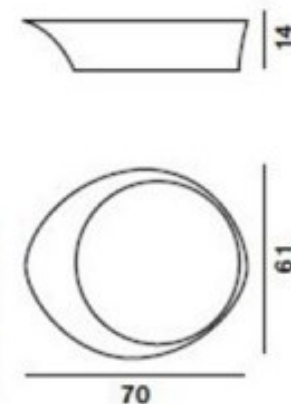

FOSCARINI

WAGASHI MEDIA FLUORESC. BIANCO

Cod. 172005B

Qtà. 1pz