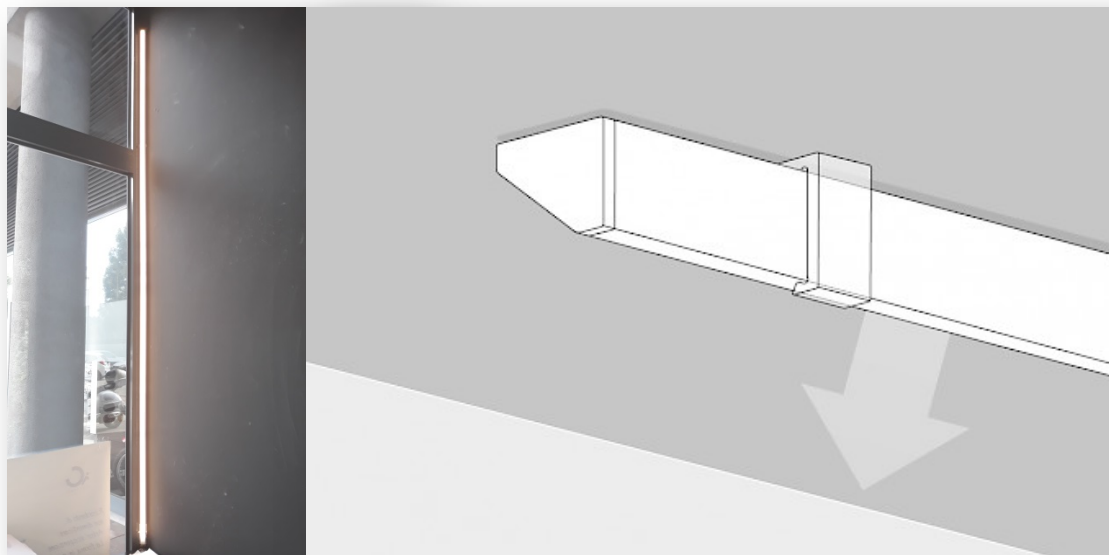

KIT LED ANGOLARE 2700-8000K CM 203

Cod. 8010A2780E2

Qtà. 1pz