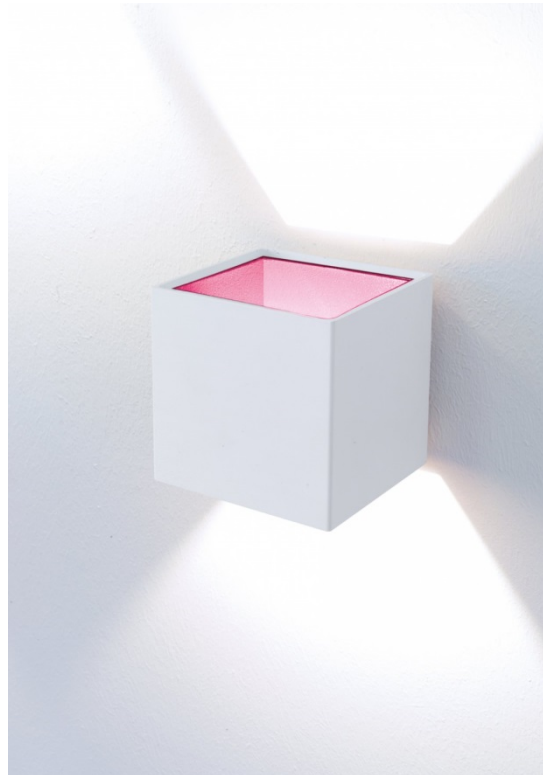

LAMP. PAR. ALEA LED 3000K BI/F bianco/fucsia

Cod. 4561.01.11/WW

Qtà. 1pz