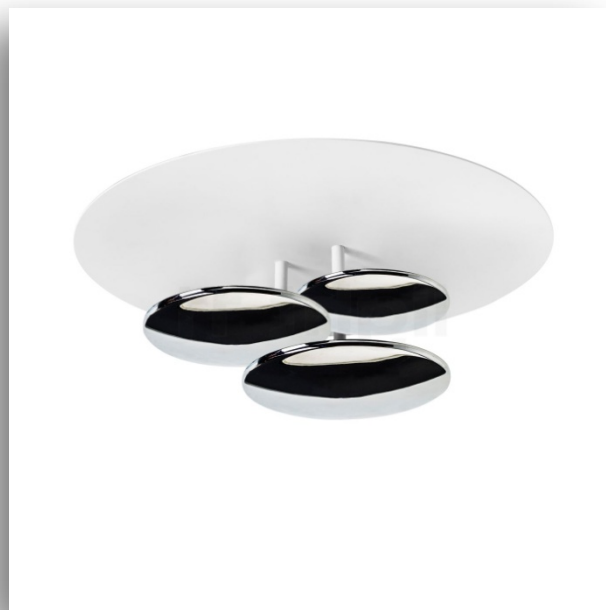

LEDS C4®

PLAFONIERA STRATA 3 X LED CREE 38W CROMO

Cod. 15-4921-21-14V1

Qtà. 1pz