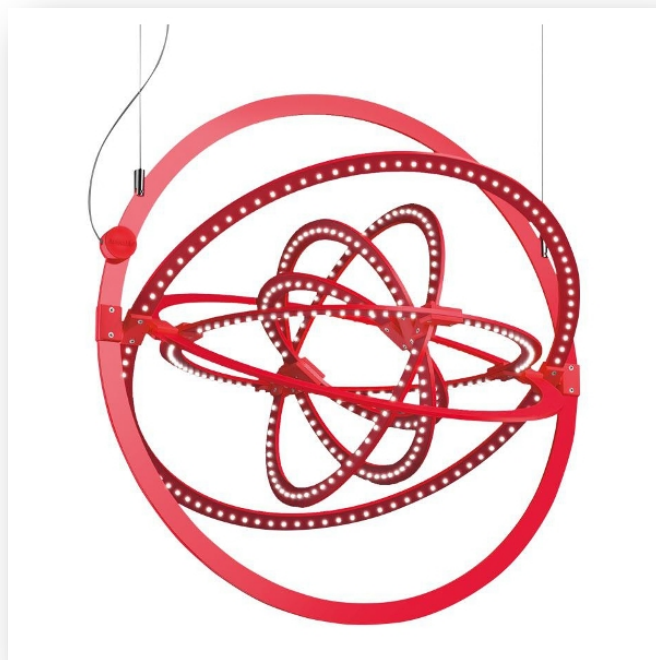

Artemide®

COPERNICO 500LED S ROSSO

Cod.1608040A

Qtà. 1pz