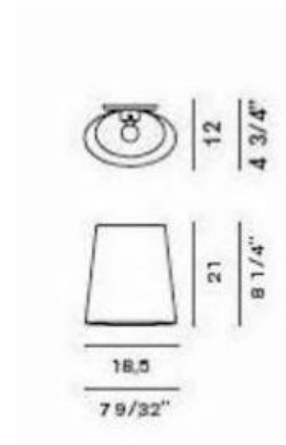

FOSCARINI

MINIKITE PARETE NERO

Cod. 111005220

Qtà. 1pz