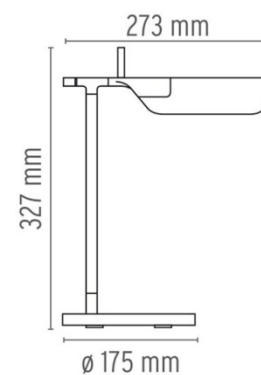

FLOS

TAB T LED EU/UL/GB/SA NRO

Cod. F6560030

Qtà. 1pz