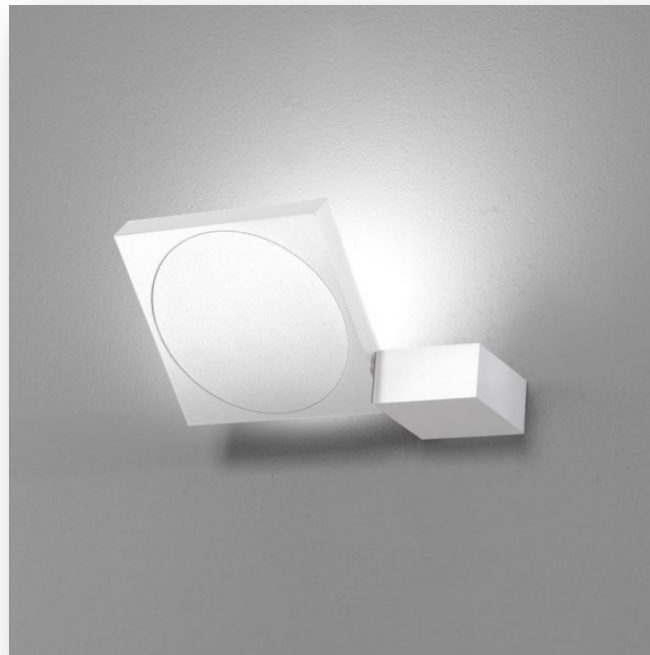

MIX AP1 PARETE DX CROMO 17.5W 3000K

Cod. MIXAP.DX-CR

Qtà. 1pz