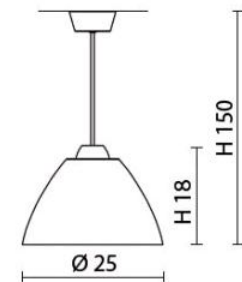

AVMazzega

SOSPENSIONE MIRROR 25 1X100W E27

Cod. SO3149

Qtà. 1pz