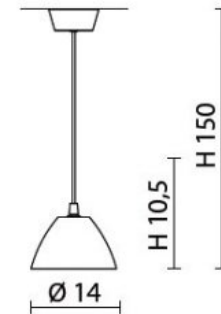

AVMazzega

MIRROR 25 SOSPENSIONE 1X40W G9

Cod. SO3150

Qtà. 1pz