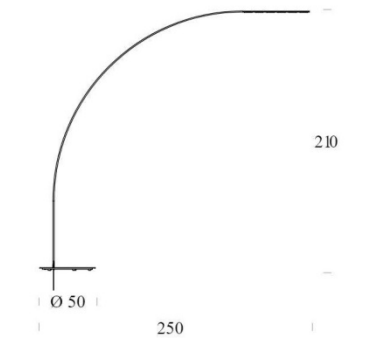

FontanaArte

LAMP TERRA YUMI LED 18W 90-240V NR RAL 9005 OPACO

Cod. F414330900NEWL

Qtà. 1pz