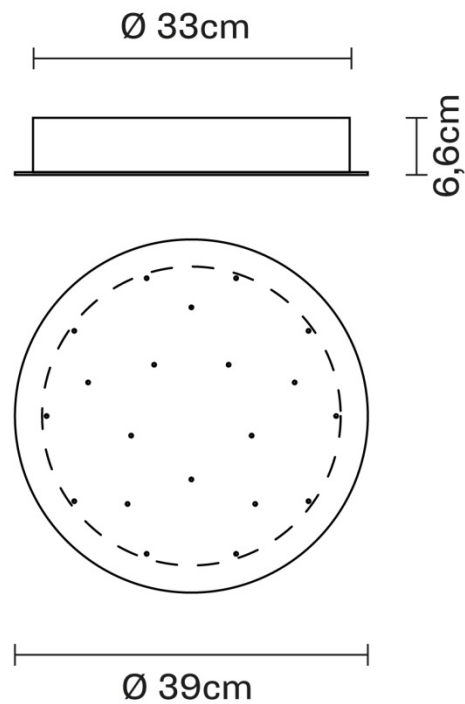

•Fabbian

MULTISPOT-ROSONE D.39 11/20L. 700MA

Cod. F32M07 01

Qtà. 1pz