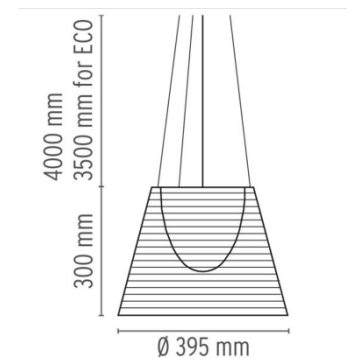

FLOS

KTRIBE S2 EU/SA ALL ARG

Cod. F6257000

Qtà. 1pz