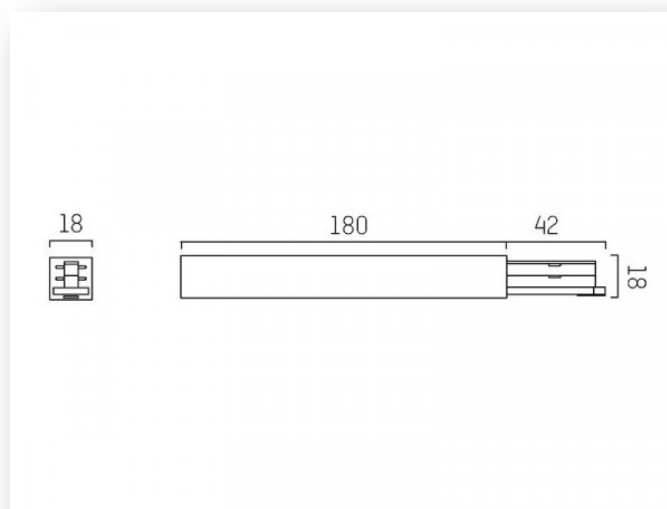

MOLTO LUCE®

VOLARE ALIMENTAZIONE DI TESTA BIANCA

Cod. 21-4602

Qtà. 1pz