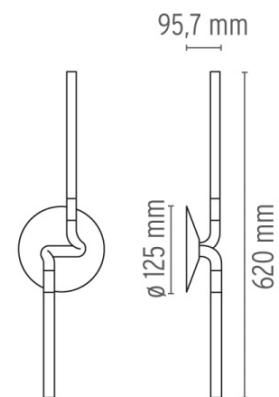

FLOS

LIGHTSPRING DOUBLE EU

Cod. F3344009

Qtà. 1pz