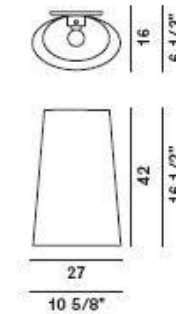

FOSCARINI

KITE PARETE GIALLO INCANDESCENZA

Cod. 111005155

Qtà. 1pz