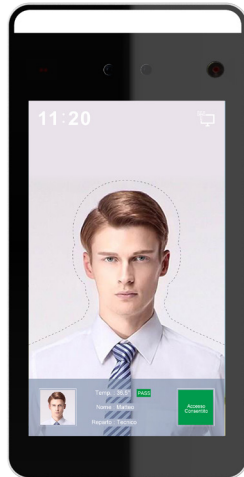

LETTORE DI RICONOSCIMENTO FACCIALE E RILEVAZIONE TEMPERATURA

FTC-1000 Terminale di Rilevazione Temperatura e Riconoscimento Facciale

FTC-1000

- Monitor: 7" HD LCD 600x1024
- Risoluzione Telecamera: 2 Mega Pixel
- Temperatura distanza: 0,5-1,3mt
- Tolleranza +/- 0,3°C
- Riconoscimento: Volto, Mascherina
- Riconoscimento Facciale: 0,5-2,3mt
- Memoria fino a: 25.000 volti (template)
- Tempo di riconoscimento: 200ms
- Illuminazione: infrarosso, white light
- Protocollo: TCP/IP, HTTP
- Modalità di funzionamento: Auto & on-off line
- Gestione: black & white list
- Formato immagini: JPEG
- Network: RJ45
- Uscita: relè per comando varco
- Allarmi: su display, vocale, smartphone
- Aggiornamento Firmware: remoto
- Temperatura di funzionamento: -20°C - 55°C
- Alimentazione: 12Vdc
- Dim. Monitor: 219 x 111 x 21,5mm
- Dim. C20 base da tavolo: diam. 33 x H 189
- Dim. C60 base + colonnina: 60cm
- Dim. C110 base + colonnina: 110cm

C110 BASE+COLONNINA

C60 BASE+COLONNINA

C20 BASE

 FTC-1000 IP66

 -20°C a +55°C

CODICE	REFERENZA	DESCRIZIONE	LISTINO
E1000500001	FTC1000	SISTEMA DI RILEVAMENTO TEMPERATURA E RICONOSCIMENTO FACCIALE	€ 2.650,00
E1000500002	C20	BASE SUPPORTO DA TAVOLO ALTEZZA 30CM	€ 135,00
E1000500003	C60	BASE + COLONNINA SUPPORTO DA PAVIMENTO PER BAMBINI ALTEZZA 60CM	€ 360,00
E1000500004	C110	BASE + COLONNINA SUPPORTO DA PAVIMENTO PER ADULTI ALTEZZA 110CM	€ 420,00