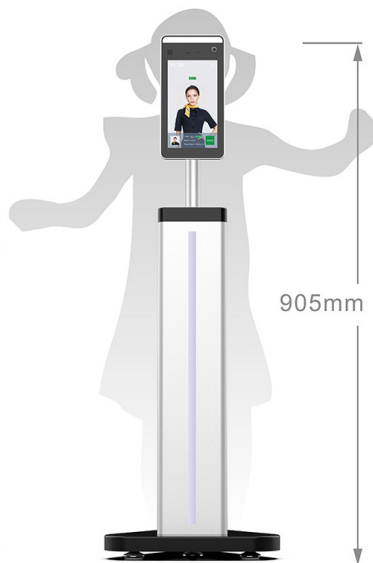

LETTORE DI RICONOSCIMENTO FACCIALE E RILEVAZIONE TEMPERATURA

FTC-1000 Terminale di Rilevazione Temperatura e Riconoscimento Facciale

FTC-1000

- Monitor: 7" HD LCD 600x1024
- Risoluzione Telecamera: 2 Mega Pixel
- Temperatura distanza: 0,5-1,3mt
- Tolleranza +/- 0,3°C
- Riconoscimento: Volto, Mascherina
- Riconoscimento Facciale: 0,5-2,3mt
- Memoria fino a: 25.000 volti (template)
- Tempo di riconoscimento: 200ms
- Illuminazione: infrarosso, white light
- Protocollo: TCP/IP, HTTP
- Modalità di funzionamento: Auto & on-off line
- Gestione: black & white list
- Formato immagini: JPEG
- Network: RJ45
- Uscita: relè per comando varco
- Allarmi: su display, vocale, smartphone
- Aggiornamento Firmware: remoto
- Temperatura di funzionamento: -20°C - 55°C
- Alimentazione: 12Vdc
- Dim. Monitor: 219 x 111 x 21,5mm
- Dim. C20 base da tavolo: diam. 33 x H 189
- Dim. C60 base + colonnina: 60cm
- Dim. C110 base + colonnina: 110cm

C110 BASE+COLONNINA

C60 BASE+COLONNINA

C20 BASE

 FTC-1000 IP66

 -20°C a +55°C

CODICE	REFERENZA	DESCRIZIONE	LISTINO
E1000500001	FTC1000	SISTEMA DI RILEVAMENTO TEMPERATURA E RICONOSCIMENTO FACCIALE	€ 2.650,00
E1000500002	C20	BASE SUPPORTO DA TAVOLO ALTEZZA 30CM	€ 135,00
E1000500003	C60	BASE + COLONNINA SUPPORTO DA PAVIMENTO PER BAMBINI ALTEZZA 60CM	€ 360,00
E1000500004	C110	BASE + COLONNINA SUPPORTO DA PAVIMENTO PER ADULTI ALTEZZA 110CM	€ 420,00