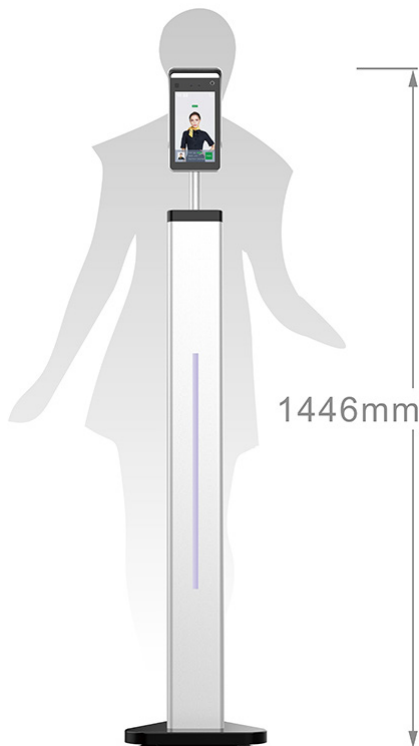

LETTORE DI RICONOSCIMENTO FACCIALE E RILEVAZIONE TEMPERATURA

FTC-1000 Terminale di Rilevazione Temperatura e Riconoscimento Facciale

FTC-1000

- Monitor: 7" HD LCD 600x1024
- Risoluzione Telecamera: 2 Mega Pixel
- Temperatura distanza: 0,5-1,3mt
- Tolleranza +/- 0,3°C
- Riconoscimento: Volto, Mascherina
- Riconoscimento Facciale: 0,5-2,3mt
- Memoria fino a: 25.000 volti (template)
- Tempo di riconoscimento: 200ms
- Illuminazione: infrarosso, white light
- Protocollo: TCP/IP, HTTP
- Modalità di funzionamento: Auto & on-off line
- Gestione: black & white list
- Formato immagini: JPEG
- Network: RJ45
- Uscita: relè per comando varco
- Allarmi: su display, vocale, smartphone
- Aggiornamento Firmware: remoto
- Temperatura di funzionamento: -20°C - 55°C
- Alimentazione: 12Vdc
- Dim. Monitor: 219 x 111 x 21,5mm
- Dim. C20 base da tavolo: diam. 33 x H 189
- Dim. C60 base + colonnina: 60cm
- Dim. C110 base + colonnina: 110cm

C110 BASE+COLONNINA

C60 BASE+COLONNINA

C20 BASE

 FTC-1000 IP66

 -20°C a +55°C

CODICE	REFERENZA	DESCRIZIONE	LISTINO
E1000500001	FTC1000	SISTEMA DI RILEVAMENTO TEMPERATURA E RICONOSCIMENTO FACCIALE	€ 2.650,00
E1000500002	C20	BASE SUPPORTO DA TAVOLO ALTEZZA 30CM	€ 135,00
E1000500003	C60	BASE + COLONNINA SUPPORTO DA PAVIMENTO PER BAMBINI ALTEZZA 60CM	€ 360,00
E1000500004	C110	BASE + COLONNINA SUPPORTO DA PAVIMENTO PER ADULTI ALTEZZA 110CM	€ 420,00