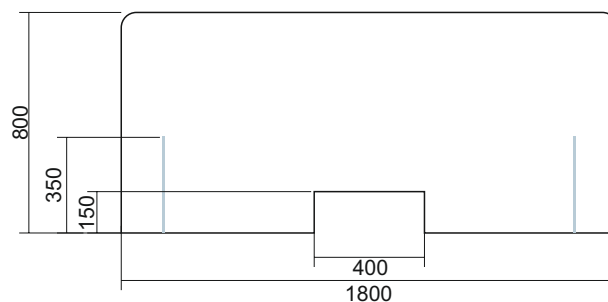

misure in mm

Dimensioni: 800 x 800 x 300 mm
Feritoia rendiresto: 300 x 100 mm

MEDIUM (cod. BAR-med)

misure in mm

Dimensioni: 1200 x 800 x 300 mm
Feritoia rendiresto: 400 x 150 mm

LARGE (cod. BAR-lar)

misure in mm

Dimensioni: 1800 x 800 x 300 mm
Feritoia rendiresto: 400 x 150 mm

OPTION Light

(cod. BAR-light)

Disponibile la possibilità di aggiungere una barra a LED, per segnalazione luminosa, tramite il colore verde o rosso, della presenza dell'operatore

BARRIERA SLIM

MINI (cod. BAR-SLmin)

Dimensioni:
800 x 800 mm

Feritoia rendiresto:
760 x 150h mm

MEDIUM (cod. BAR-SLmed)

Dimensioni:
1200 x 800 mm

Feritoia rendiresto:
1160 x 150h mm

LARGE (cod. BAR-SLlar)

Dimensioni:
1800 x 800 mm

Feritoia rendiresto:
1760 x 150h mm

NB: l'optional p'ight non è disponibile per questa tipologia di barriere "Slim"