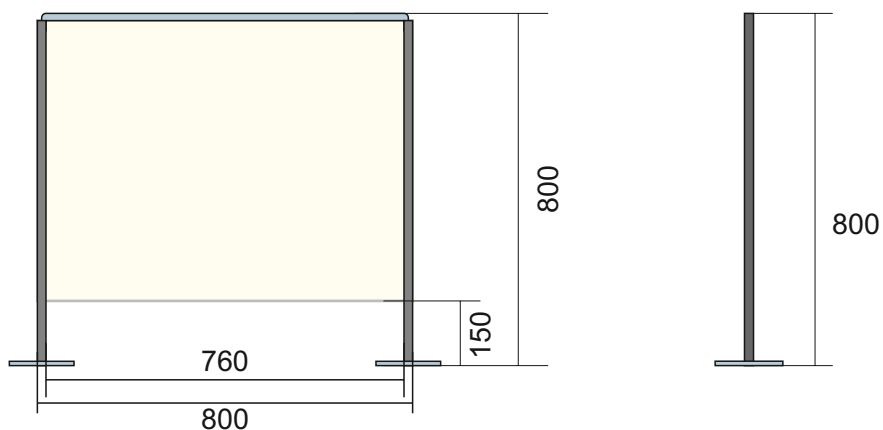

misure in mm

Dimensioni: 800 x 800 x 300 mm
Feritoia rendiresto: 300 x 100 mm

MEDIUM (cod. BAR-med)

misure in mm

Dimensioni: 1200 x 800 x 300 mm
Feritoia rendiresto: 400 x 150 mm

LARGE (cod. BAR-lar)

misure in mm

Dimensioni: 1800 x 800 x 300 mm
Feritoia rendiresto: 400 x 150 mm

OPTION Light

(cod. BAR-light)

Disponibile la possibilità di aggiungere una barra a LED, per segnalazione luminosa, tramite il colore verde o rosso, della presenza dell'operatore

BARRIERA SLIM

MINI (cod. BAR-SLmin)

Dimensioni:
800 x 800 mm

Feritoia rendiresto:
760 x 150h mm

MEDIUM (cod. BAR-SLmed)

Dimensioni:
1200 x 800 mm

Feritoia rendiresto:
1160 x 150h mm

LARGE (cod. BAR-SLlar)

Dimensioni:
1800 x 800 mm

Feritoia rendiresto:
1760 x 150h mm

NB: l'optional p'ight non è disponibile per questa tipologia di barriere "Slim"