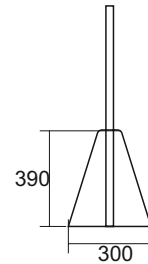

BARRIERA PARAFIATO

Barriera parafiato da banco, realizzata in plex trasparente, completa di fenditoia rendiresto.
Il pannello è autoportante mediante piedi ad incastro

MISURE DISPONIBILI

MINI (cod. BAR-min)

misure in mm

Dimensioni: 800 x 800 x 300 mm
Feritoia rendiresto: 300 x 100 mm

MEDIUM (cod. BAR-med)

misure in mm

Dimensioni: 1200 x 800 x 300 mm
Feritoia rendiresto: 400 x 150 mm

LARGE (cod. BAR-lar)

misure in mm

Dimensioni: 1800 x 800 x 300 mm
Feritoia rendiresto: 400 x 150 mm

OPTION Light

(cod. BAR-light)

Disponibile la possibilità di aggiungere una barra a LED, per segnalazione luminosa, tramite il colore verde o rosso, della presenza dell'operatore

Dimensioni:
1800 x 800 mm

Feritoia rendiresto:
1760 x 150h mm

NB: l'optional p'ight non è disponibile per questa tipologia di barriere "Slim"