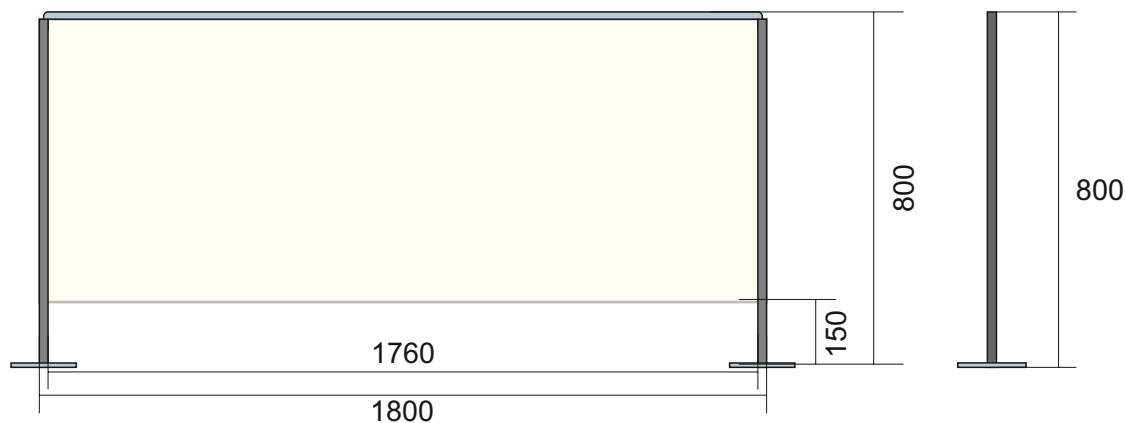

misure in mm

Dimensioni: 800 x 800 x 300 mm
Feritoia rendiresto: 300 x 100 mm

MEDIUM (cod. BAR-med)

misure in mm

Dimensioni: 1200 x 800 x 300 mm
Feritoia rendiresto: 400 x 150 mm

LARGE (cod. BAR-lar)

misure in mm

Dimensioni: 1800 x 800 x 300 mm
Feritoia rendiresto: 400 x 150 mm

OPTION Light

(cod. BAR-light)

Disponibile la possibilità di aggiungere una barra a LED, per segnalazione luminosa, tramite il colore verde o rosso, della presenza dell'operatore

BARRIERA SLIM

MINI (cod. BAR-SLmin)

Dimensioni:
800 x 800 mm

Feritoia rendiresto:
760 x 150h mm

MEDIUM (cod. BAR-SLmed)

Dimensioni:
1200 x 800 mm

Feritoia rendiresto:
1160 x 150h mm

LARGE (cod. BAR-SLlar)

Dimensioni:
1800 x 800 mm

Feritoia rendiresto:
1760 x 150h mm

NB: l'optional p'ight non è disponibile per questa tipologia di barriere "Slim"