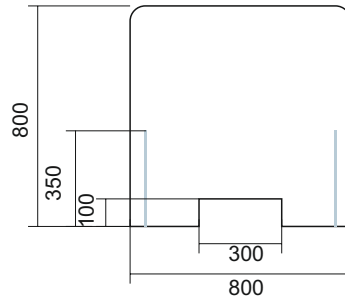

BARRIERA PARAFIATO

Barriera parafiato da banco, realizzata in plex trasparente, completa di fenditoia rendiresto.
Il pannello è autoportante mediante piedi ad incastro

MISURE DISPONIBILI

MINI (cod. BAR-min)

misure in mm

Dimensioni: 800 x 800 x 300 mm
Feritoia rendiresto: 300 x 100 mm

MEDIUM (cod. BAR-med)

misure in mm

Dimensioni: 1200 x 800 x 300 mm
Feritoia rendiresto: 400 x 150 mm

LARGE (cod. BAR-lar)

misure in mm

Dimensioni: 1800 x 800 x 300 mm
Feritoia rendiresto: 400 x 150 mm

OPTION Light

(cod. BAR-light)

Disponibile la possibilità di aggiungere una barra a LED, per segnalazione luminosa, tramite il colore verde o rosso, della presenza dell'operatore

Dimensioni:
1800 x 800 mm

Feritoia rendiresto:
1760 x 150h mm

NB: l'optional p'ight non è disponibile per questa tipologia di barriere "Slim"