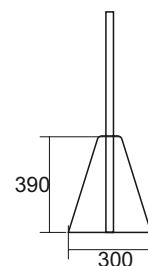

BARRIERA PARAFIATO

Barriera parafiato da banco, realizzata in plex trasparente, completa di fenditoia rendiresto.
Il pannello è autoportante mediante piedi ad incastro

MISURE DISPONIBILI

MINI (cod. BAR-min)

misure in mm

Dimensioni: 800 x 800 x 300 mm
Feritoia rendiresto: 300 x 100 mm

MEDIUM (cod. BAR-med)

misure in mm

Dimensioni: 1200 x 800 x 300 mm
Feritoia rendiresto: 400 x 150 mm

LARGE (cod. BAR-lar)

misure in mm

Dimensioni: 1800 x 800 x 300 mm
Feritoia rendiresto: 400 x 150 mm

OPTION Light

(cod. BAR-light)

Disponibile la possibilità di aggiungere una barra a LED, per segnalazione luminosa, tramite il colore verde o rosso, della presenza dell'operatore

Dimensioni:
1800 x 800 mm

Feritoia rendiresto:
1760 x 150h mm

NB: l'optional p'ight non è disponibile per questa tipologia di barriere "Slim"