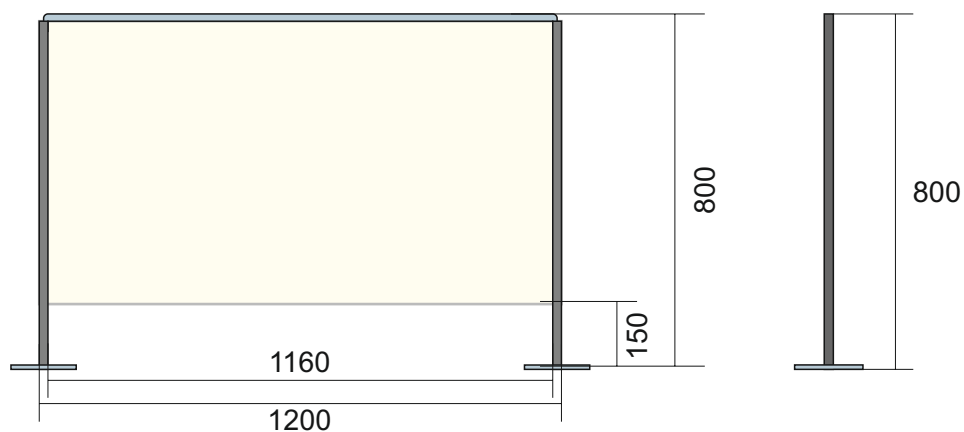

misure in mm

Dimensioni: 800 x 800 x 300 mm
Feritoia rendiresto: 300 x 100 mm

MEDIUM (cod. BAR-med)

misure in mm

Dimensioni: 1200 x 800 x 300 mm
Feritoia rendiresto: 400 x 150 mm

LARGE (cod. BAR-lar)

misure in mm

Dimensioni: 1800 x 800 x 300 mm
Feritoia rendiresto: 400 x 150 mm

OPTION Light

(cod. BAR-light)

Disponibile la possibilità di aggiungere una barra a LED, per segnalazione luminosa, tramite il colore verde o rosso, della presenza dell'operatore

BARRIERA SLIM

MINI (cod. BAR-SLmin)

Dimensioni:
800 x 800 mm

Feritoia rendiresto:
760 x 150h mm

MEDIUM (cod. BAR-SLmed)

Dimensioni:
1200 x 800 mm

Feritoia rendiresto:
1160 x 150h mm

LARGE (cod. BAR-SLlar)

Dimensioni:
1800 x 800 mm

Feritoia rendiresto:
1760 x 150h mm

NB: l'optional p'ight non è disponibile per questa tipologia di barriere "Slim"