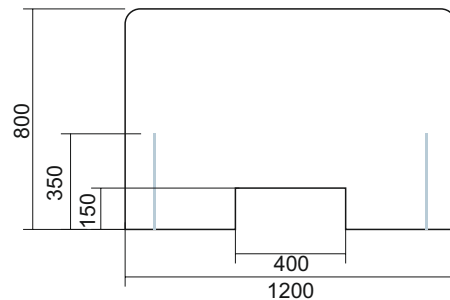

BARRIERA PARAFIATO

Barriera parafiato da banco, realizzata in plex trasparente, completa di fenditoia rendiresto.
Il pannello è autoportante mediante piedi ad incastro

MISURE DISPONIBILI

MINI (cod. BAR-min)

misure in mm

Dimensioni: 800 x 800 x 300 mm
Feritoia rendiresto: 300 x 100 mm

MEDIUM (cod. BAR-med)

misure in mm

Dimensioni: 1200 x 800 x 300 mm
Feritoia rendiresto: 400 x 150 mm

LARGE (cod. BAR-lar)

misure in mm

Dimensioni: 1800 x 800 x 300 mm
Feritoia rendiresto: 400 x 150 mm

OPTION Light

(cod. BAR-light)

Disponibile la possibilità di aggiungere una barra a LED, per segnalazione luminosa, tramite il colore verde o rosso, della presenza dell'operatore

Dimensioni:
1800 x 800 mm

Feritoia rendiresto:
1760 x 150h mm

NB: l'optional p'ight non è disponibile per questa tipologia di barriere "Slim"