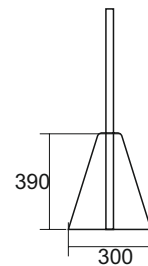

BARRIERA PARAFIATO

Barriera parafiato da banco, realizzata in plex trasparente, completa di fenditoia rendiresto.
Il pannello è autoportante mediante piedi ad incastro

MISURE DISPONIBILI

MINI (cod. BAR-min)

misure in mm

Dimensioni: 800 x 800 x 300 mm
Feritoia rendiresto: 300 x 100 mm

MEDIUM (cod. BAR-med)

misure in mm

Dimensioni: 1200 x 800 x 300 mm
Feritoia rendiresto: 400 x 150 mm

LARGE (cod. BAR-lar)

misure in mm

Dimensioni: 1800 x 800 x 300 mm
Feritoia rendiresto: 400 x 150 mm

OPTION Light

(cod. BAR-light)

Disponibile la possibilità di aggiungere una barra a LED, per segnalazione luminosa, tramite il colore verde o rosso, della presenza dell'operatore

Dimensioni:
1800 x 800 mm

Feritoia rendiresto:
1760 x 150h mm

NB: l'optional p'ight non è disponibile per questa tipologia di barriere "Slim"